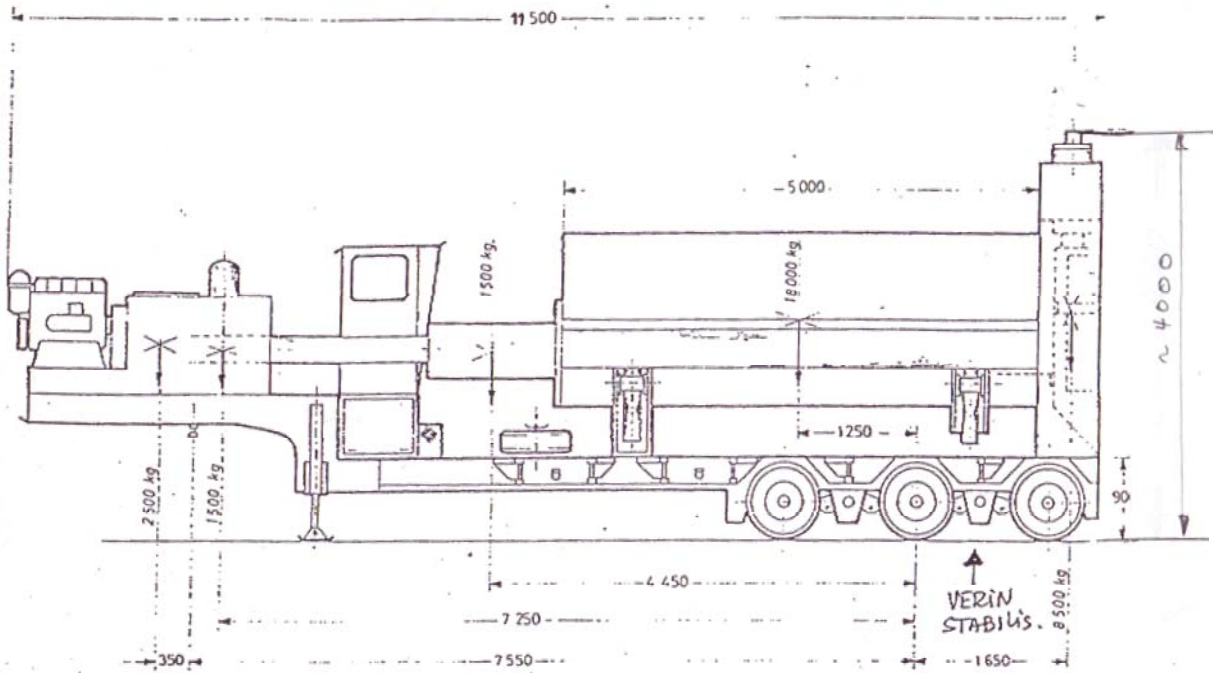

## MOBILE SCHROTTSCHERE LEFORT 300 Tonnen

## Technische / kommerzielle Angaben

- ⇒ Typ: LEFORT 300 t, Typ C 300 TM mobil auf 3-Achs-Satteltieflader
- ⇒ Baujahr: 1992
- ⇒ Füllbett: 1.8 x 5.0 m
- ⇒ Schnittkraft: 300 Tonnen
- ⇒ Vorschub: 90 Tonnen
- ⇒ Antrieb: E-Motor 45 kW
- ⇒ Status / Zustand: Maschine ist in ansprechendem Zustand,  
 hat seit 1992 nur im Einsatz für Aluminium gestanden,  
 Wartung wurde laufend durchgeführt  
 ev. müssen 2 Seitenzylinder abgedichtet werden
- ⇒ Verfügbarkeit: sofort
- ⇒ Preis: sehr günstig ab Standort
- ⇒ Zubehör: 3-Achs-Satteltieflader
- ⇒ Bemerkung: Maschine kann im Raum Wien-Linz besichtigt werden