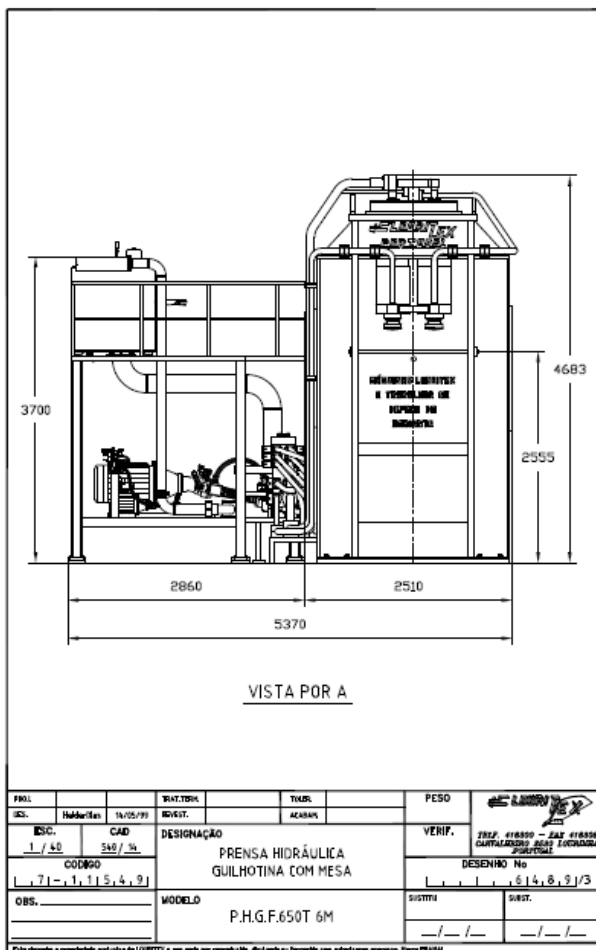

Hydraulische Schrott-Scheren/Presse LOURITEX 650 T 6M Hydraulic scrap-shear/baler LOURITEX 650 T 6M

Stationäre Schere 650 t/Static shear 650 tons

Baujahr/age of construction: 03/2000, komplett überholt/fully refurbished