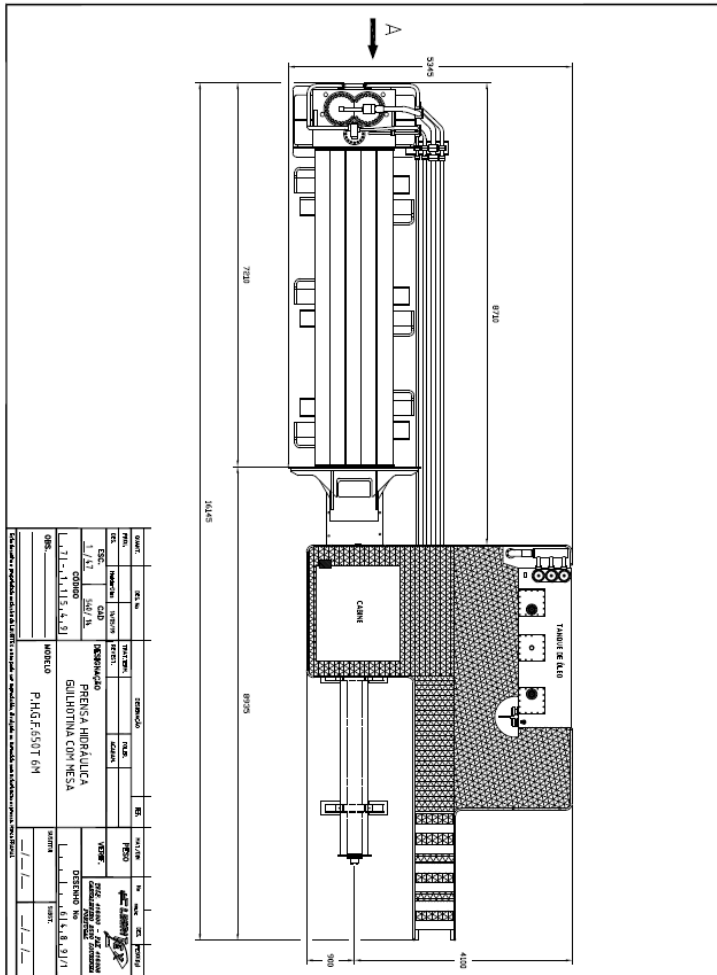

Hydraulische Schrott-Scheren/Presse LOURITEX 650 T 6M Hydraulic scrap-shear/baler LOURITEX 650 T 6M

Stationäre Schere 650 t/Static shear 650 tons

Baujahr/age of construction: 03/2000, komplett überholt/fully refurbished