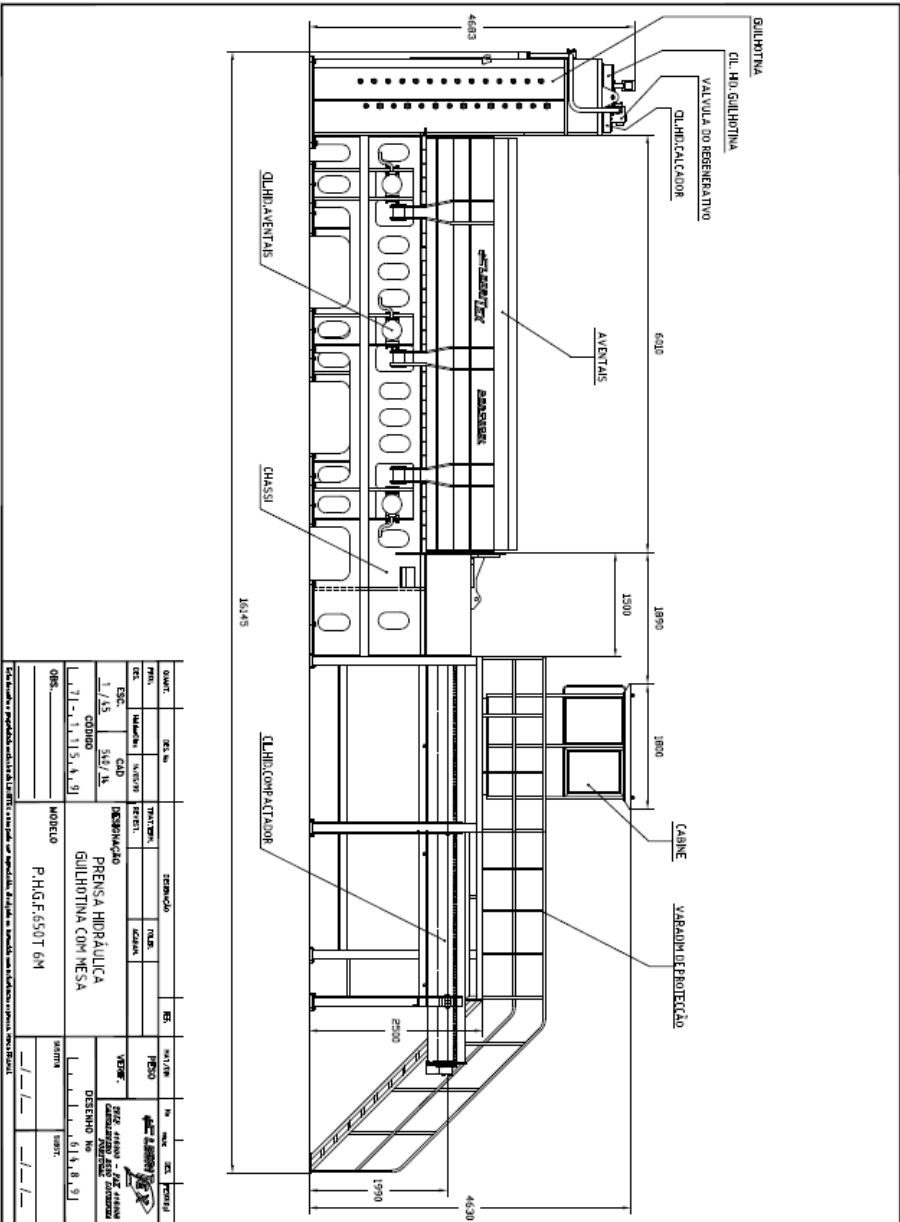

Hydraulische Schrott-Scheren/Presse LOURITEX 650 T 6M Hydraulic scrap-shear/baler LOURITEX 650 T 6M

Stationäre Schere 650 t/Static shear 650 tons

Baujahr/age of construction: 03/2000, komplett überholt/fully refurbished